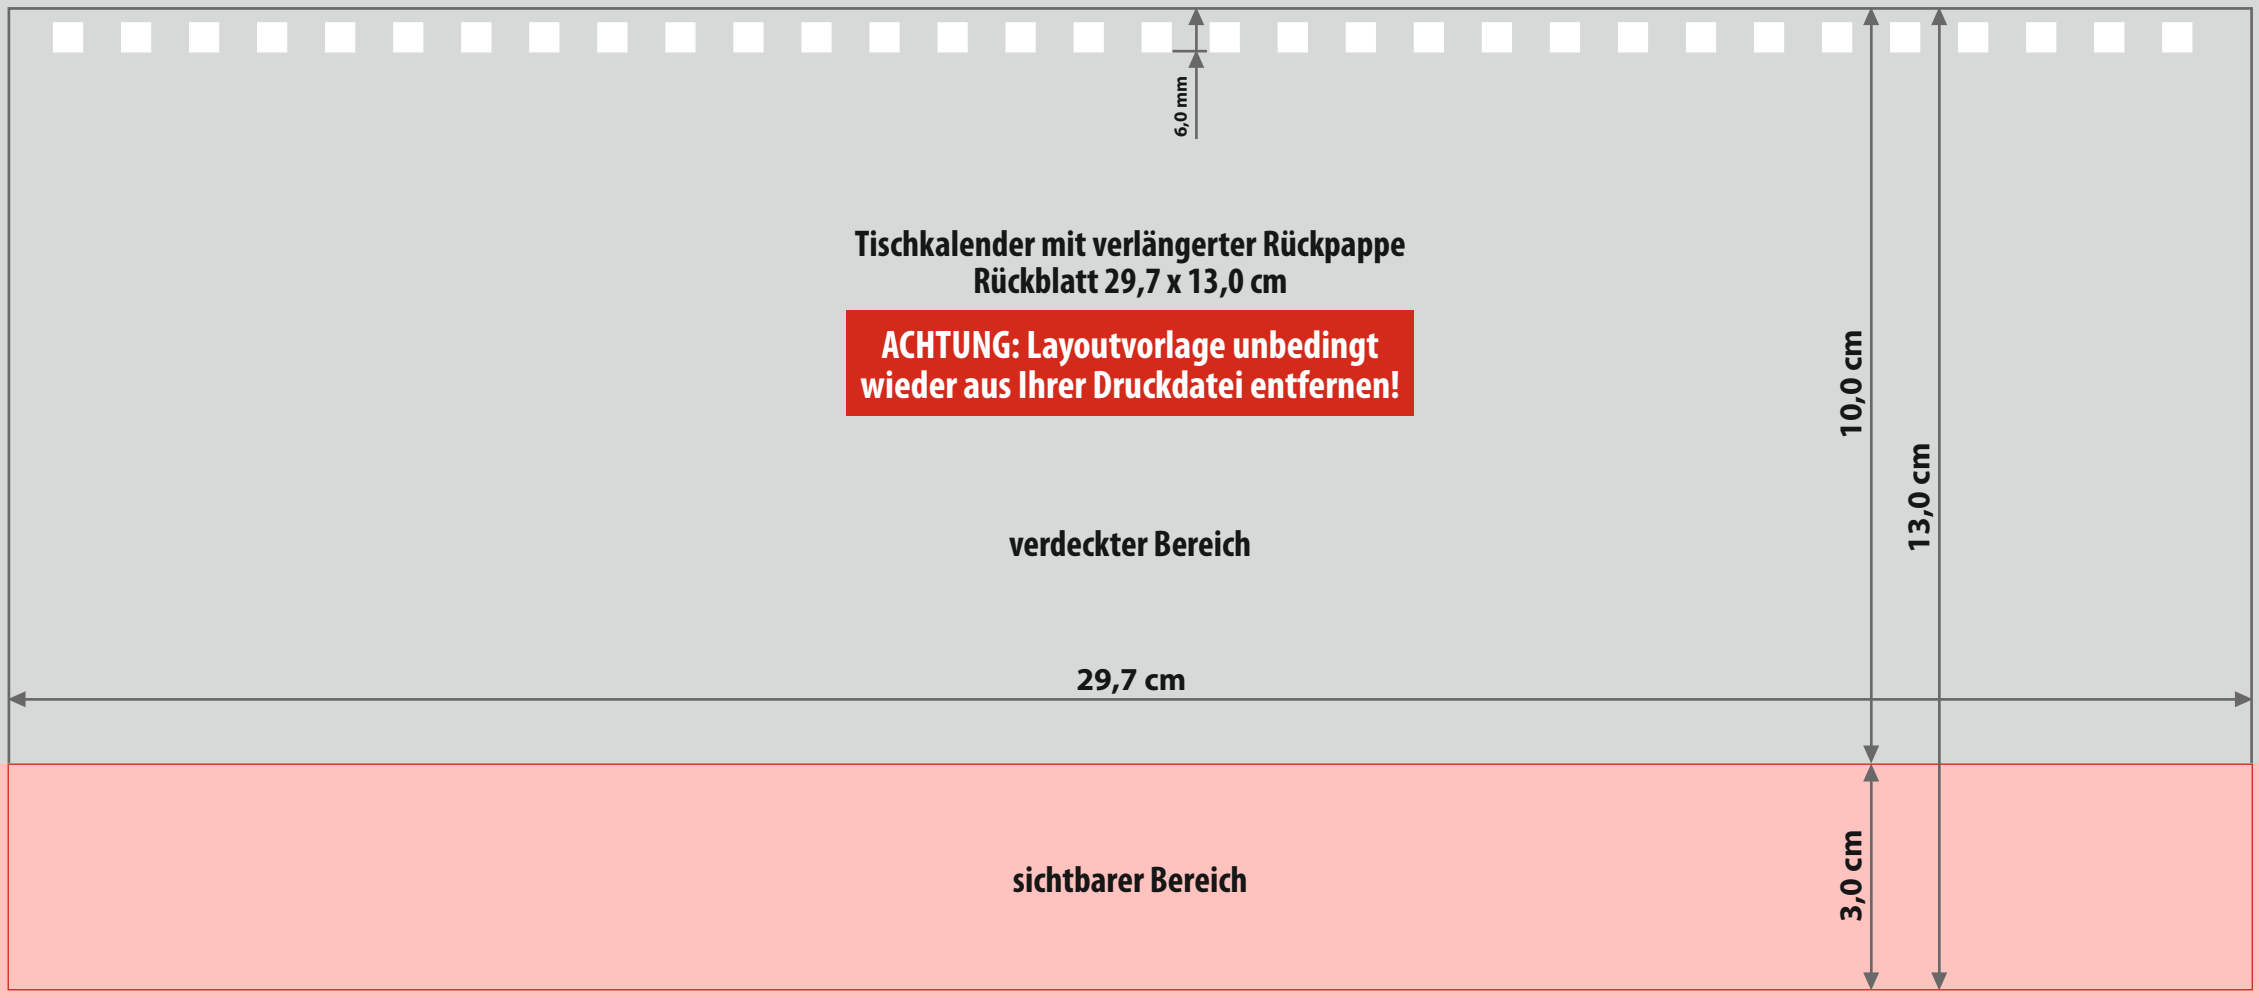

Tischkalender mit verlängerter Rückpappe
Deckblatt 29,7 x 10,2 cm

ACHTUNG: Layoutvorlage unbedingt wieder aus Ihrer Druckdatei entfernen!

6,0 mm

10,2 cm

29,7 cm

Tischkalender mit verlängerter Rückpappe
Rückblatt 29,7 x 13,0 cm

ACHTUNG: Layoutvorlage unbedingt wieder aus Ihrer Druckdatei entfernen!

verdeckter Bereich

29,7 cm

sichtbarer Bereich

10,0 cm

13,0 cm

3,0 cm

6,0 mm