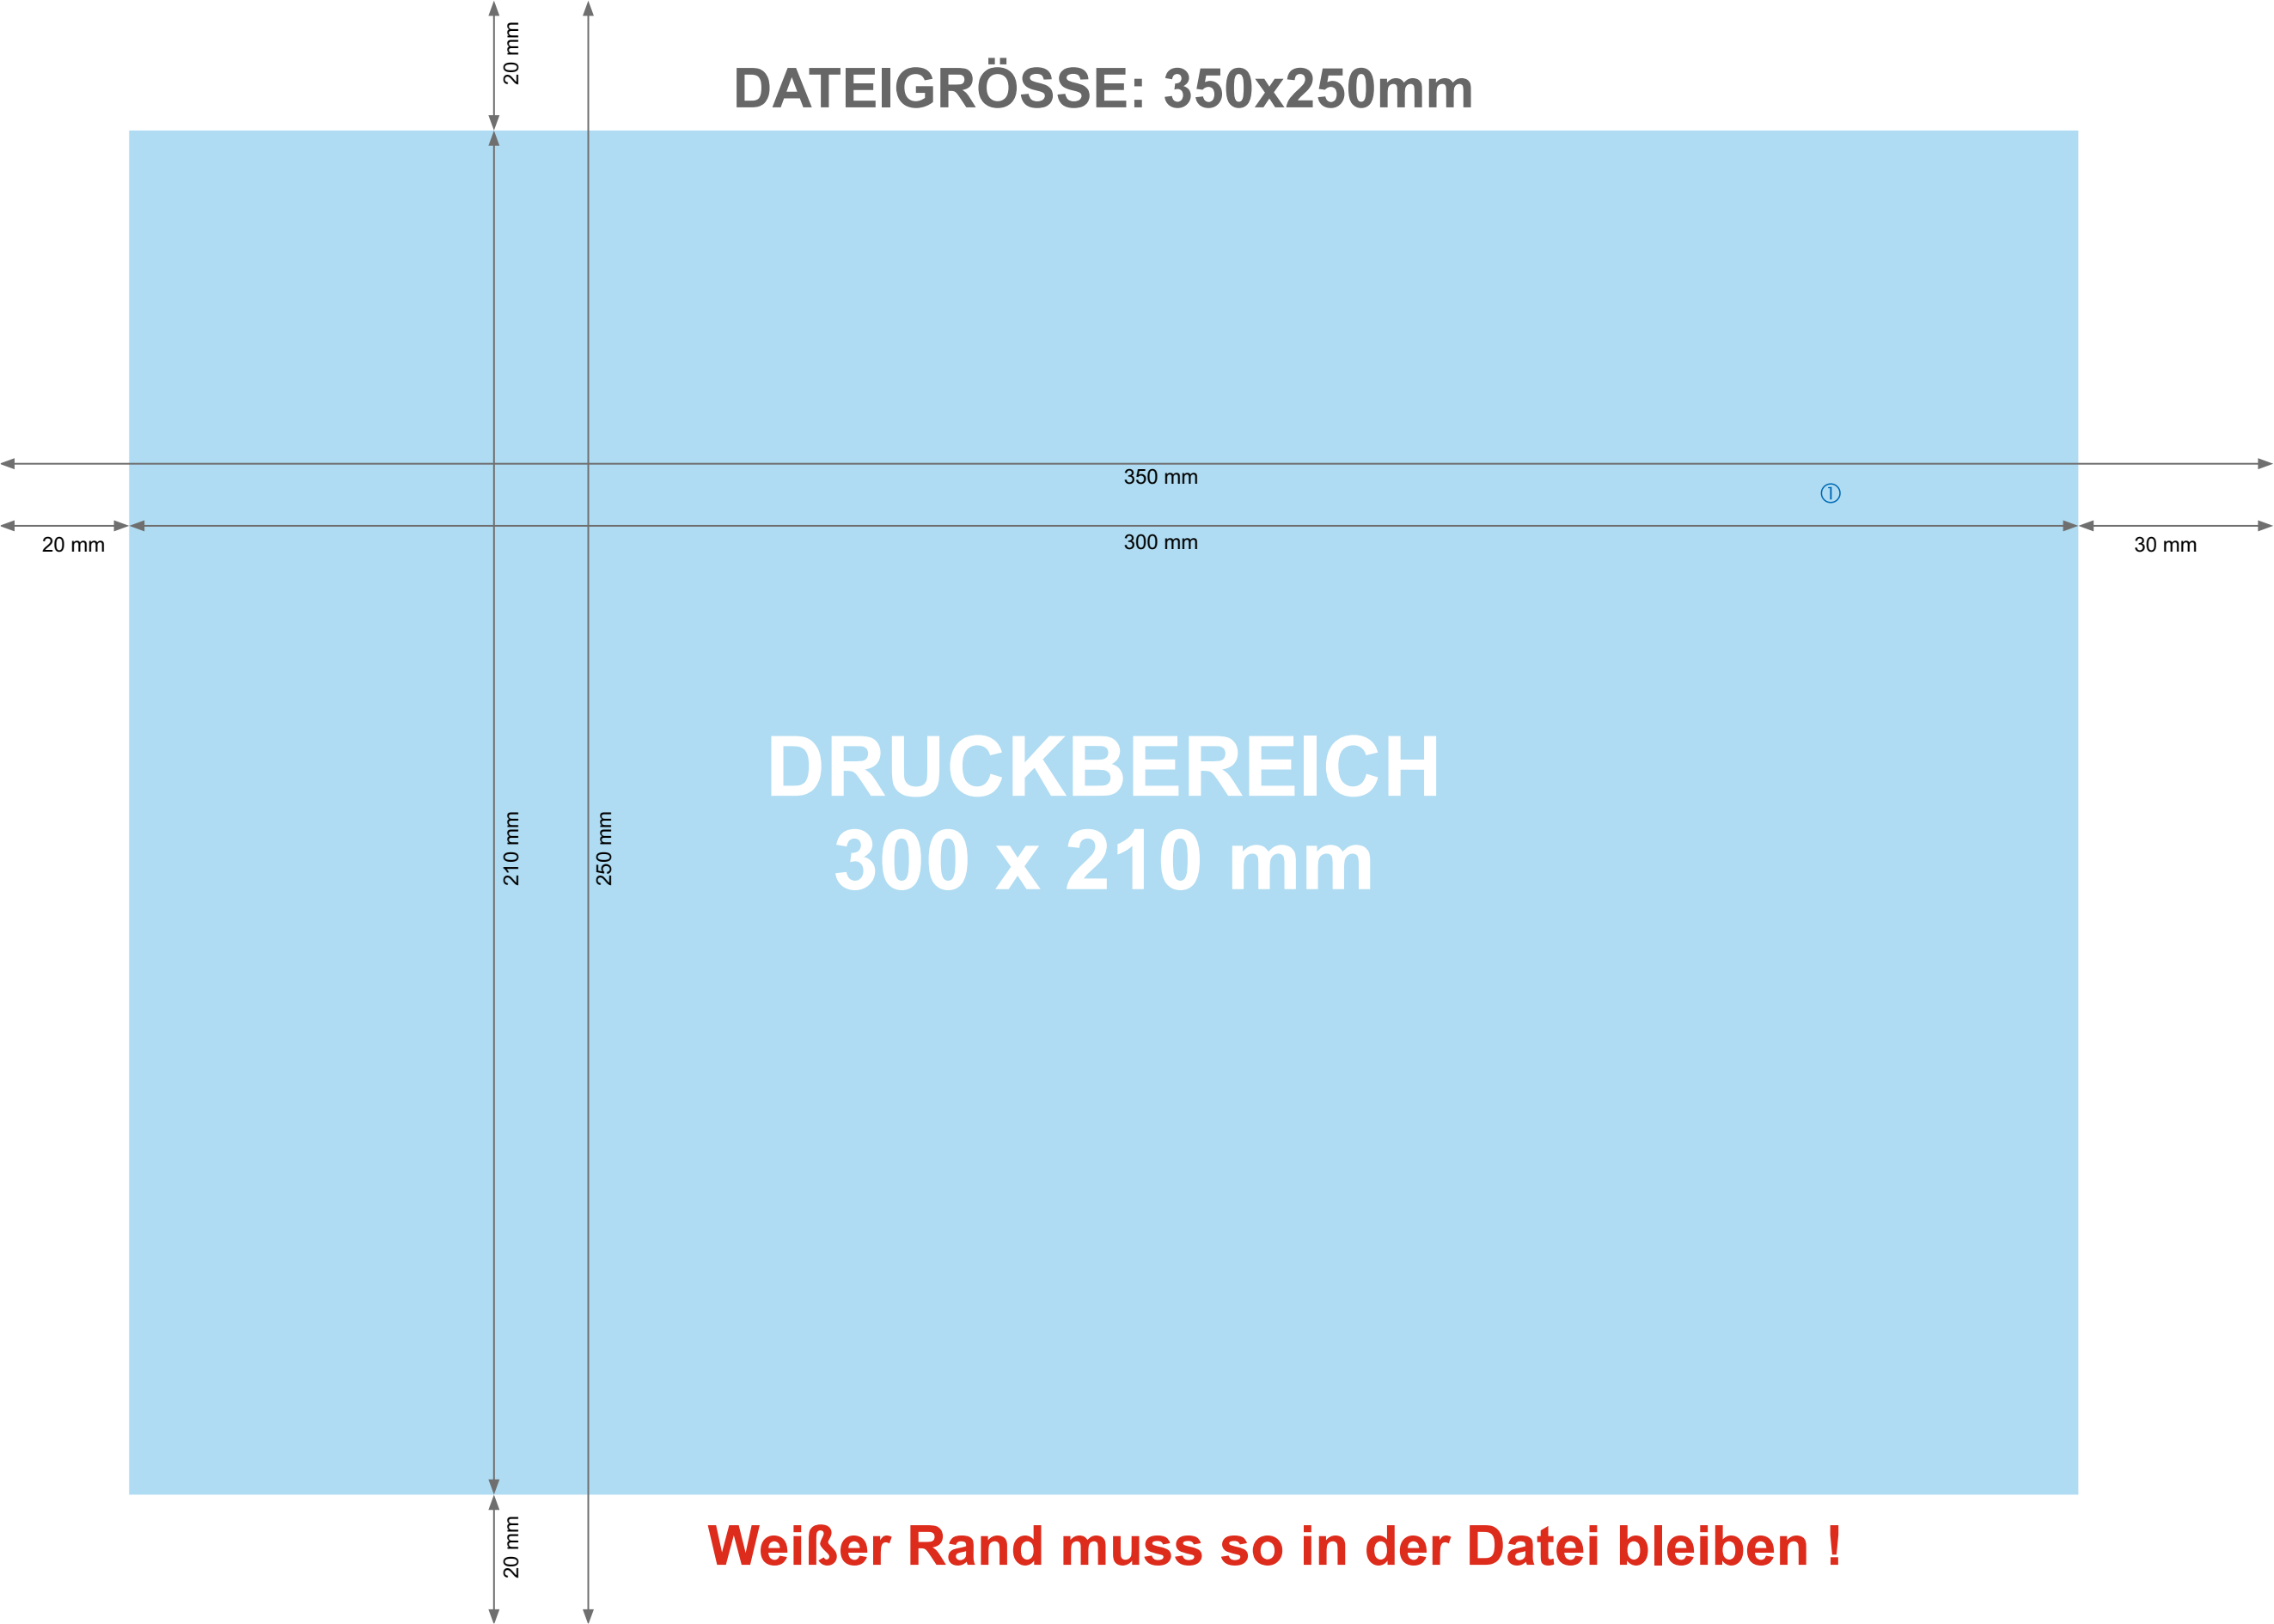

DATEIGRÖSSE: 350x250mm

350 mm

①

20 mm

300 mm

30 mm

210 mm

250 mm

**DRUCKBEREICH
300 x 210 mm**

20 mm

Weißer Rand muss so in der Datei bleiben !