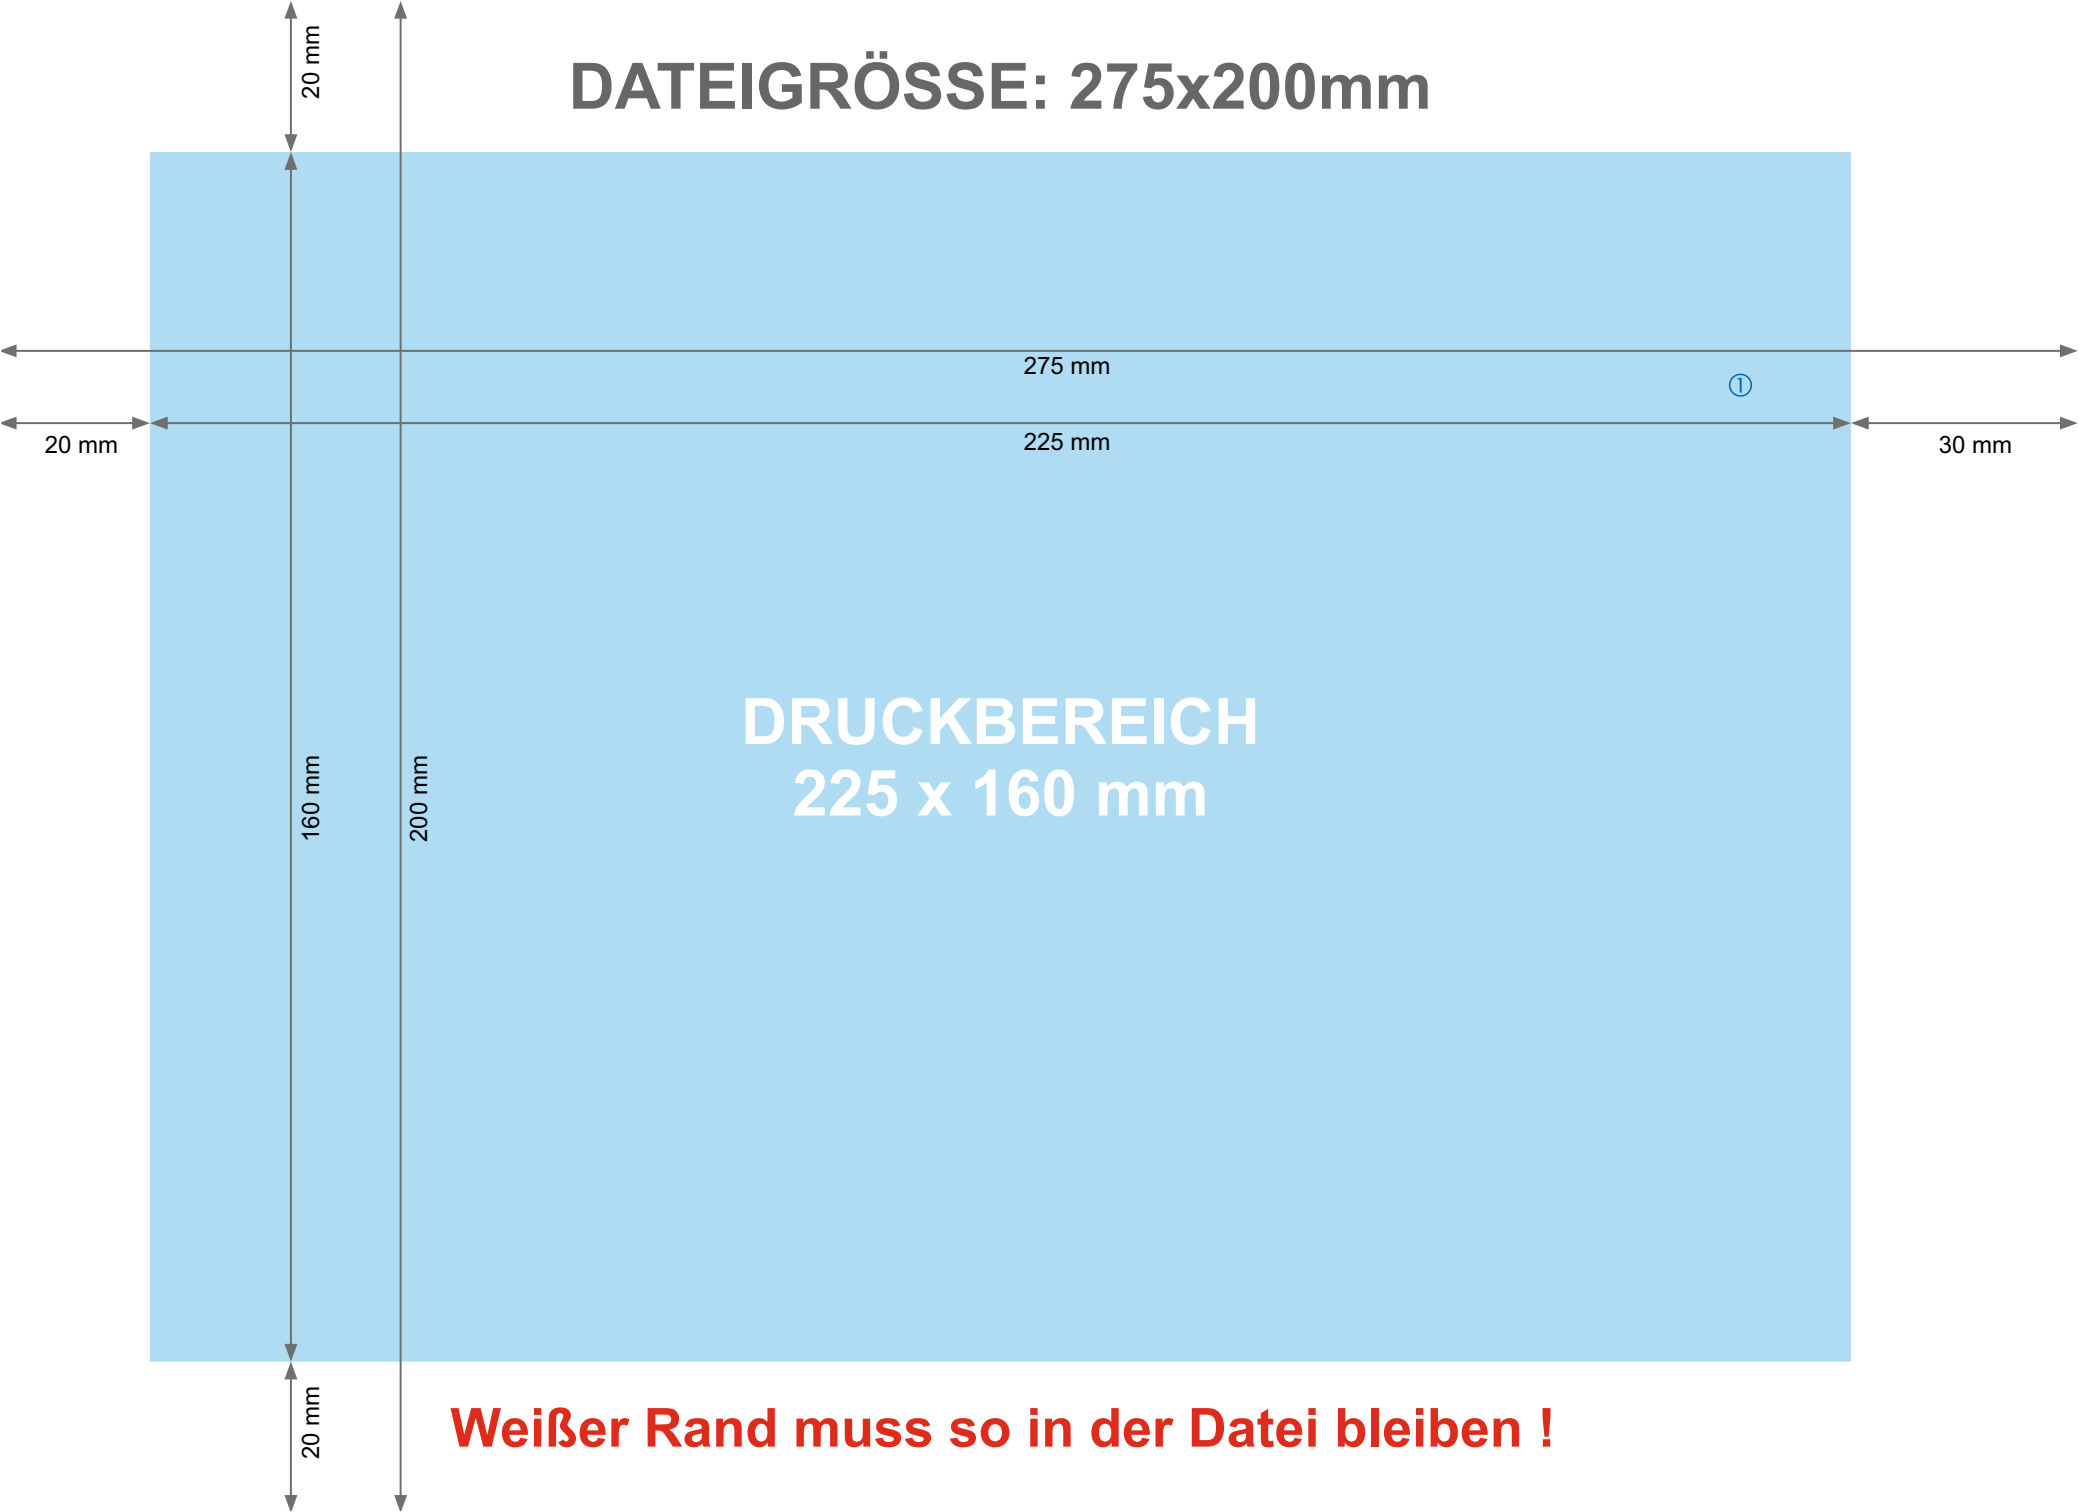

DATEIGRÖSSE: 275x200mm

**DRUCKBEREICH
225 x 160 mm**

Weißer Rand muss so in der Datei bleiben !