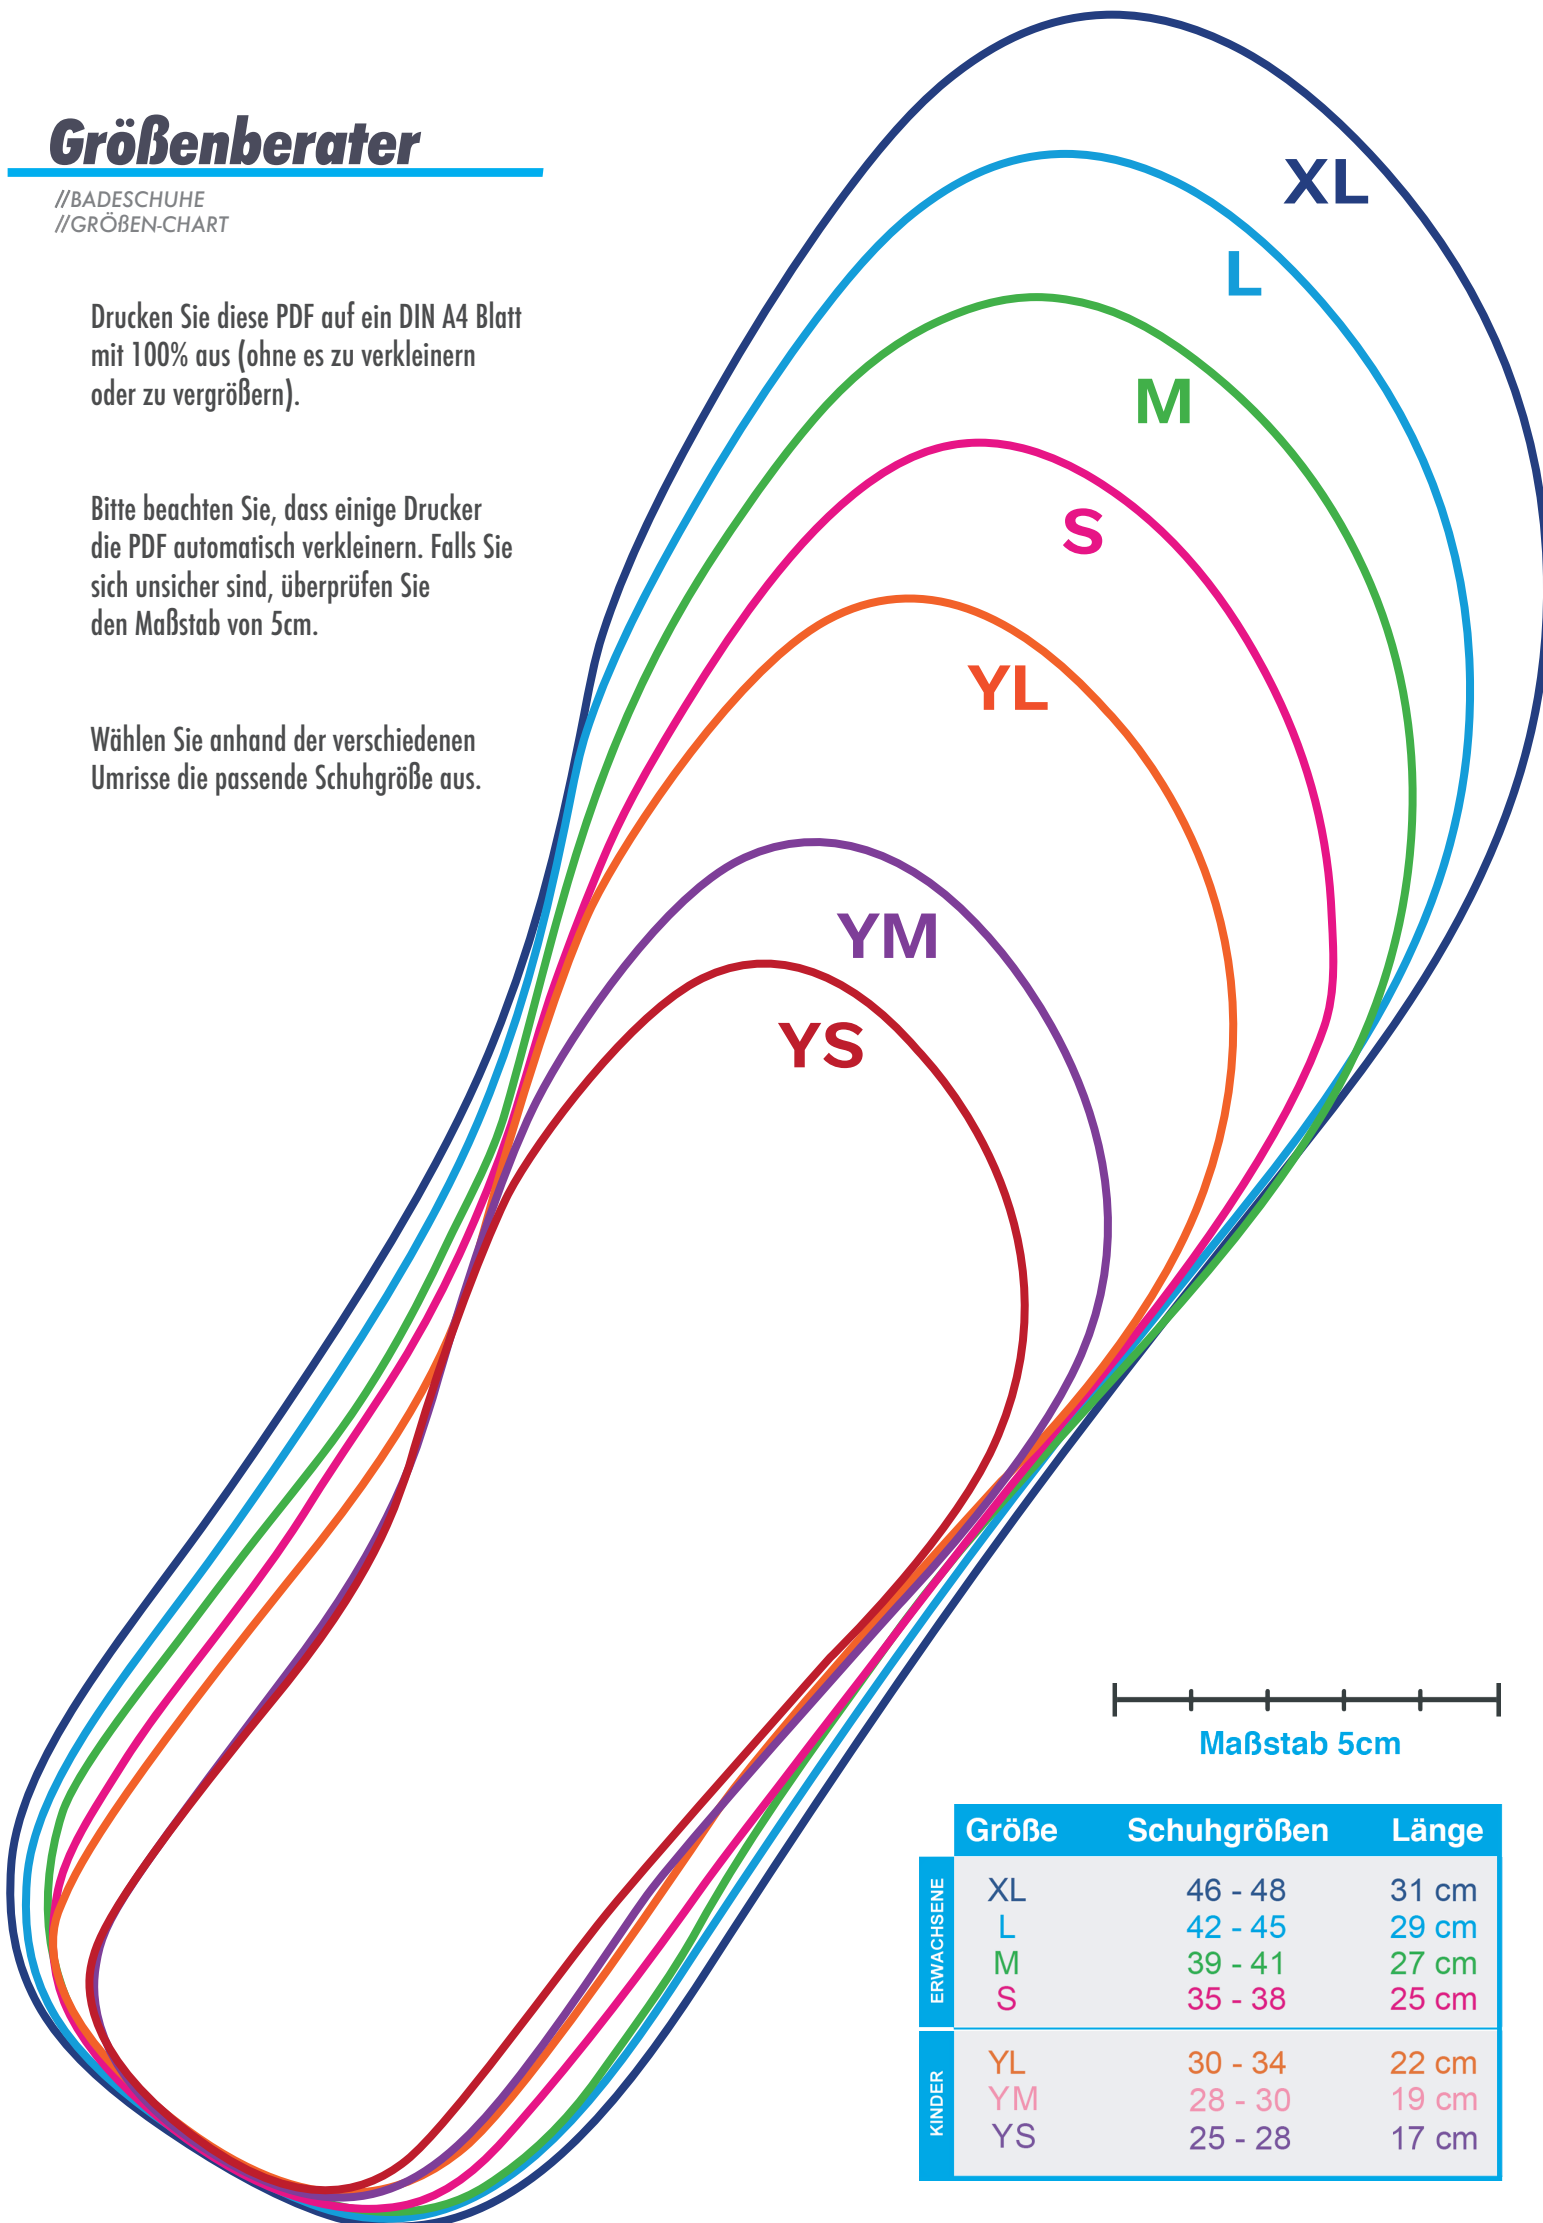

Größenberater

//BADESCHUHE
//GRÖßEN-CHART

Drucken Sie diese PDF auf ein DIN A4 Blatt mit 100% aus (ohne es zu verkleinern oder zu vergrößern).

Bitte beachten Sie, dass einige Drucker die PDF automatisch verkleinern. Falls Sie sich unsicher sind, überprüfen Sie den Maßstab von 5cm.

Wählen Sie anhand der verschiedenen Umrisse die passende Schuhgröße aus.

Maßstab 5cm

	Größe	Schuhgrößen	Länge
ERWACHSENE	XL	46 - 48	31 cm
	L	42 - 45	29 cm
	M	39 - 41	27 cm
	S	35 - 38	25 cm
KINDER	YL	30 - 34	22 cm
	YM	28 - 30	19 cm
	YS	25 - 28	17 cm