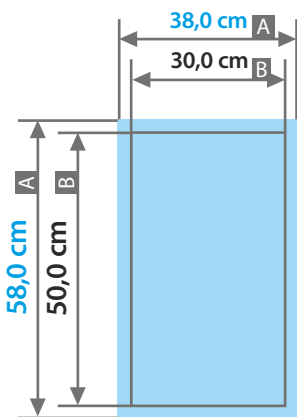

Produktbeispiele

A = Datenformat  
B = Endformat

**Datenanlieferung:**

- Mindestschriftgröße 15,9 mm (Kleinbuchstabe)
- Mindestlinienstärke 4 pt

Gästetuch

Handtuch

Duschtuch

Zeichnungen sind nicht maßstabsgetreu