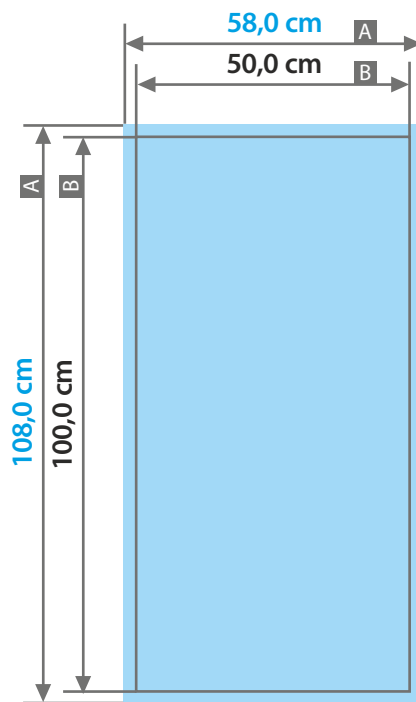

Produktbeispiele

A = Datenformat  
B = Endformat

**Datenanlieferung:**

- Mindestschriftgröße 15,9 mm (Kleinbuchstabe)
- Mindestlinienstärke 4 pt

Gästetuch

Handtuch

Duschtuch

Zeichnungen sind nicht maßstabsgetreu