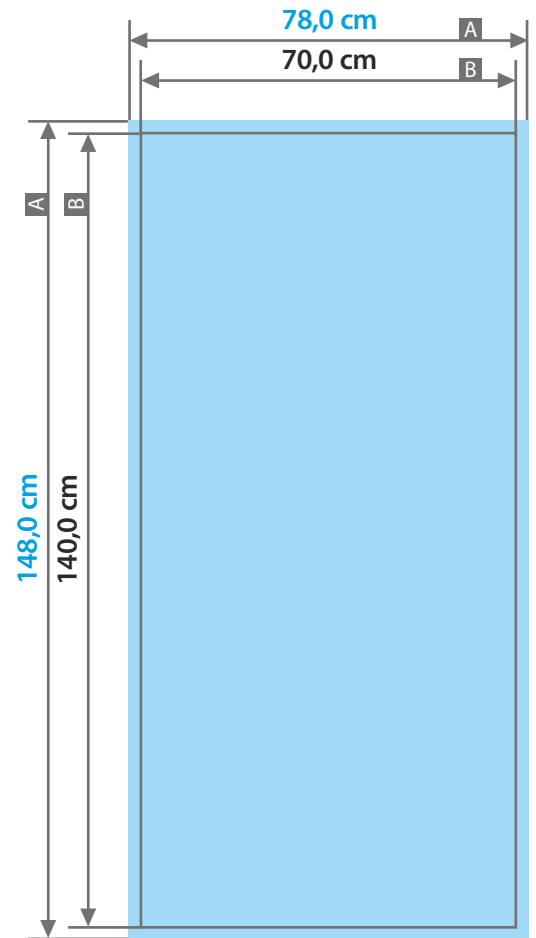

Produktbeispiele

A = Datenformat  
B = Endformat

**Datenanlieferung:**

- Mindestschriftgröße 15,9 mm (Kleinbuchstabe)
- Mindestlinienstärke 4 pt

Gästetuch

Handtuch

Duschtuch

Zeichnungen sind nicht maßstabsgetreu