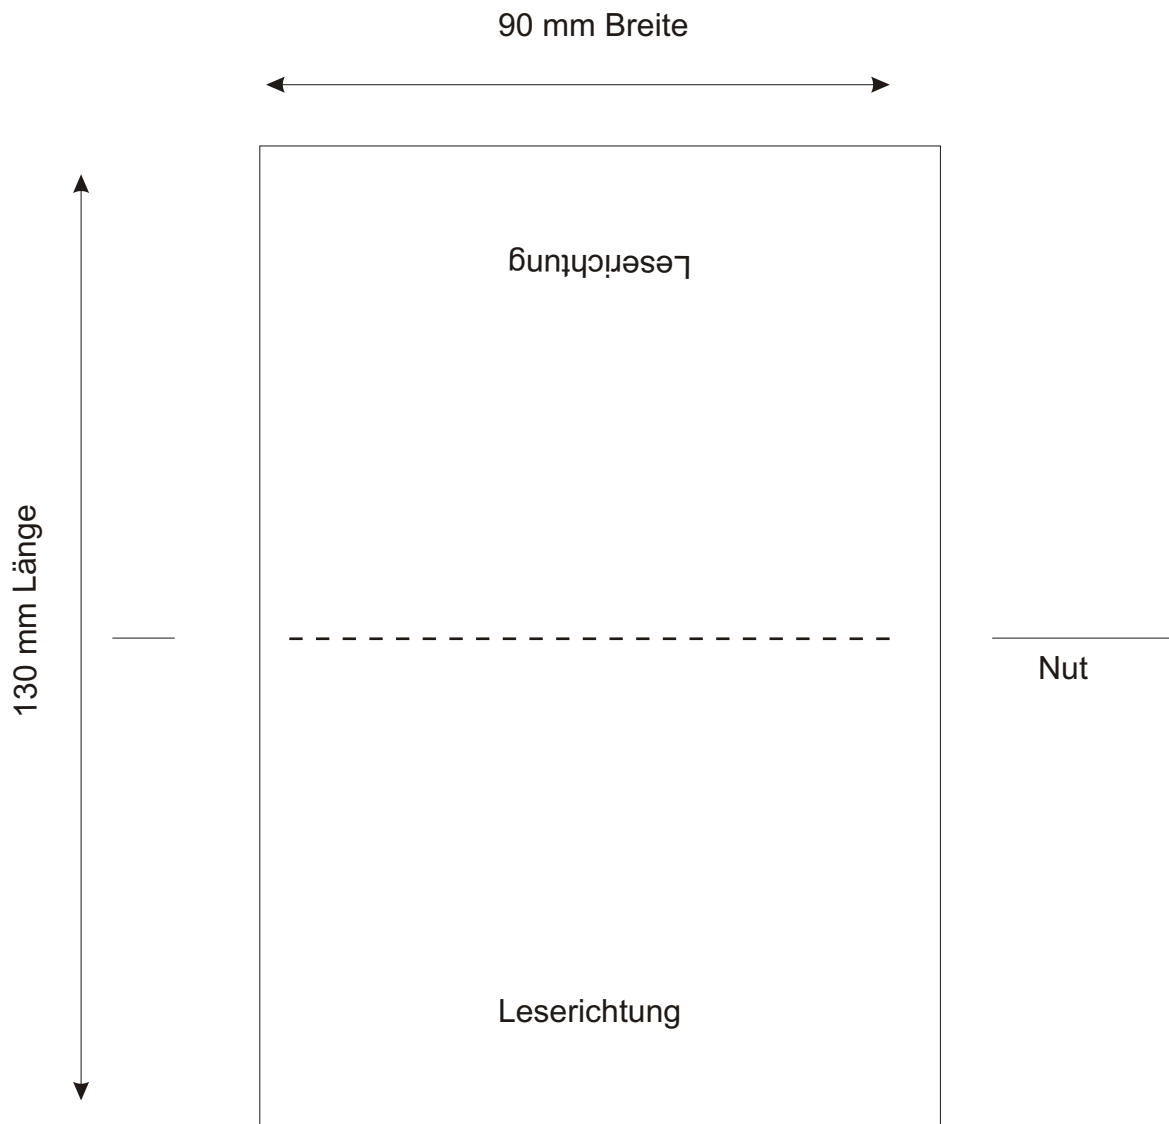

# Blumenbomben-Karte

## 90 x 65 mm geschlossenes Kartenformat

Bei vollflächigen Gestaltungen 3mm Überfüllung

Bei vollflächigen Gestaltungen kann es an der Nut  
produktionsbedingt zu leichten Farbbrüchen kommen.  
Alternativ: Matt-Folienkaschierung (Aufpreis)