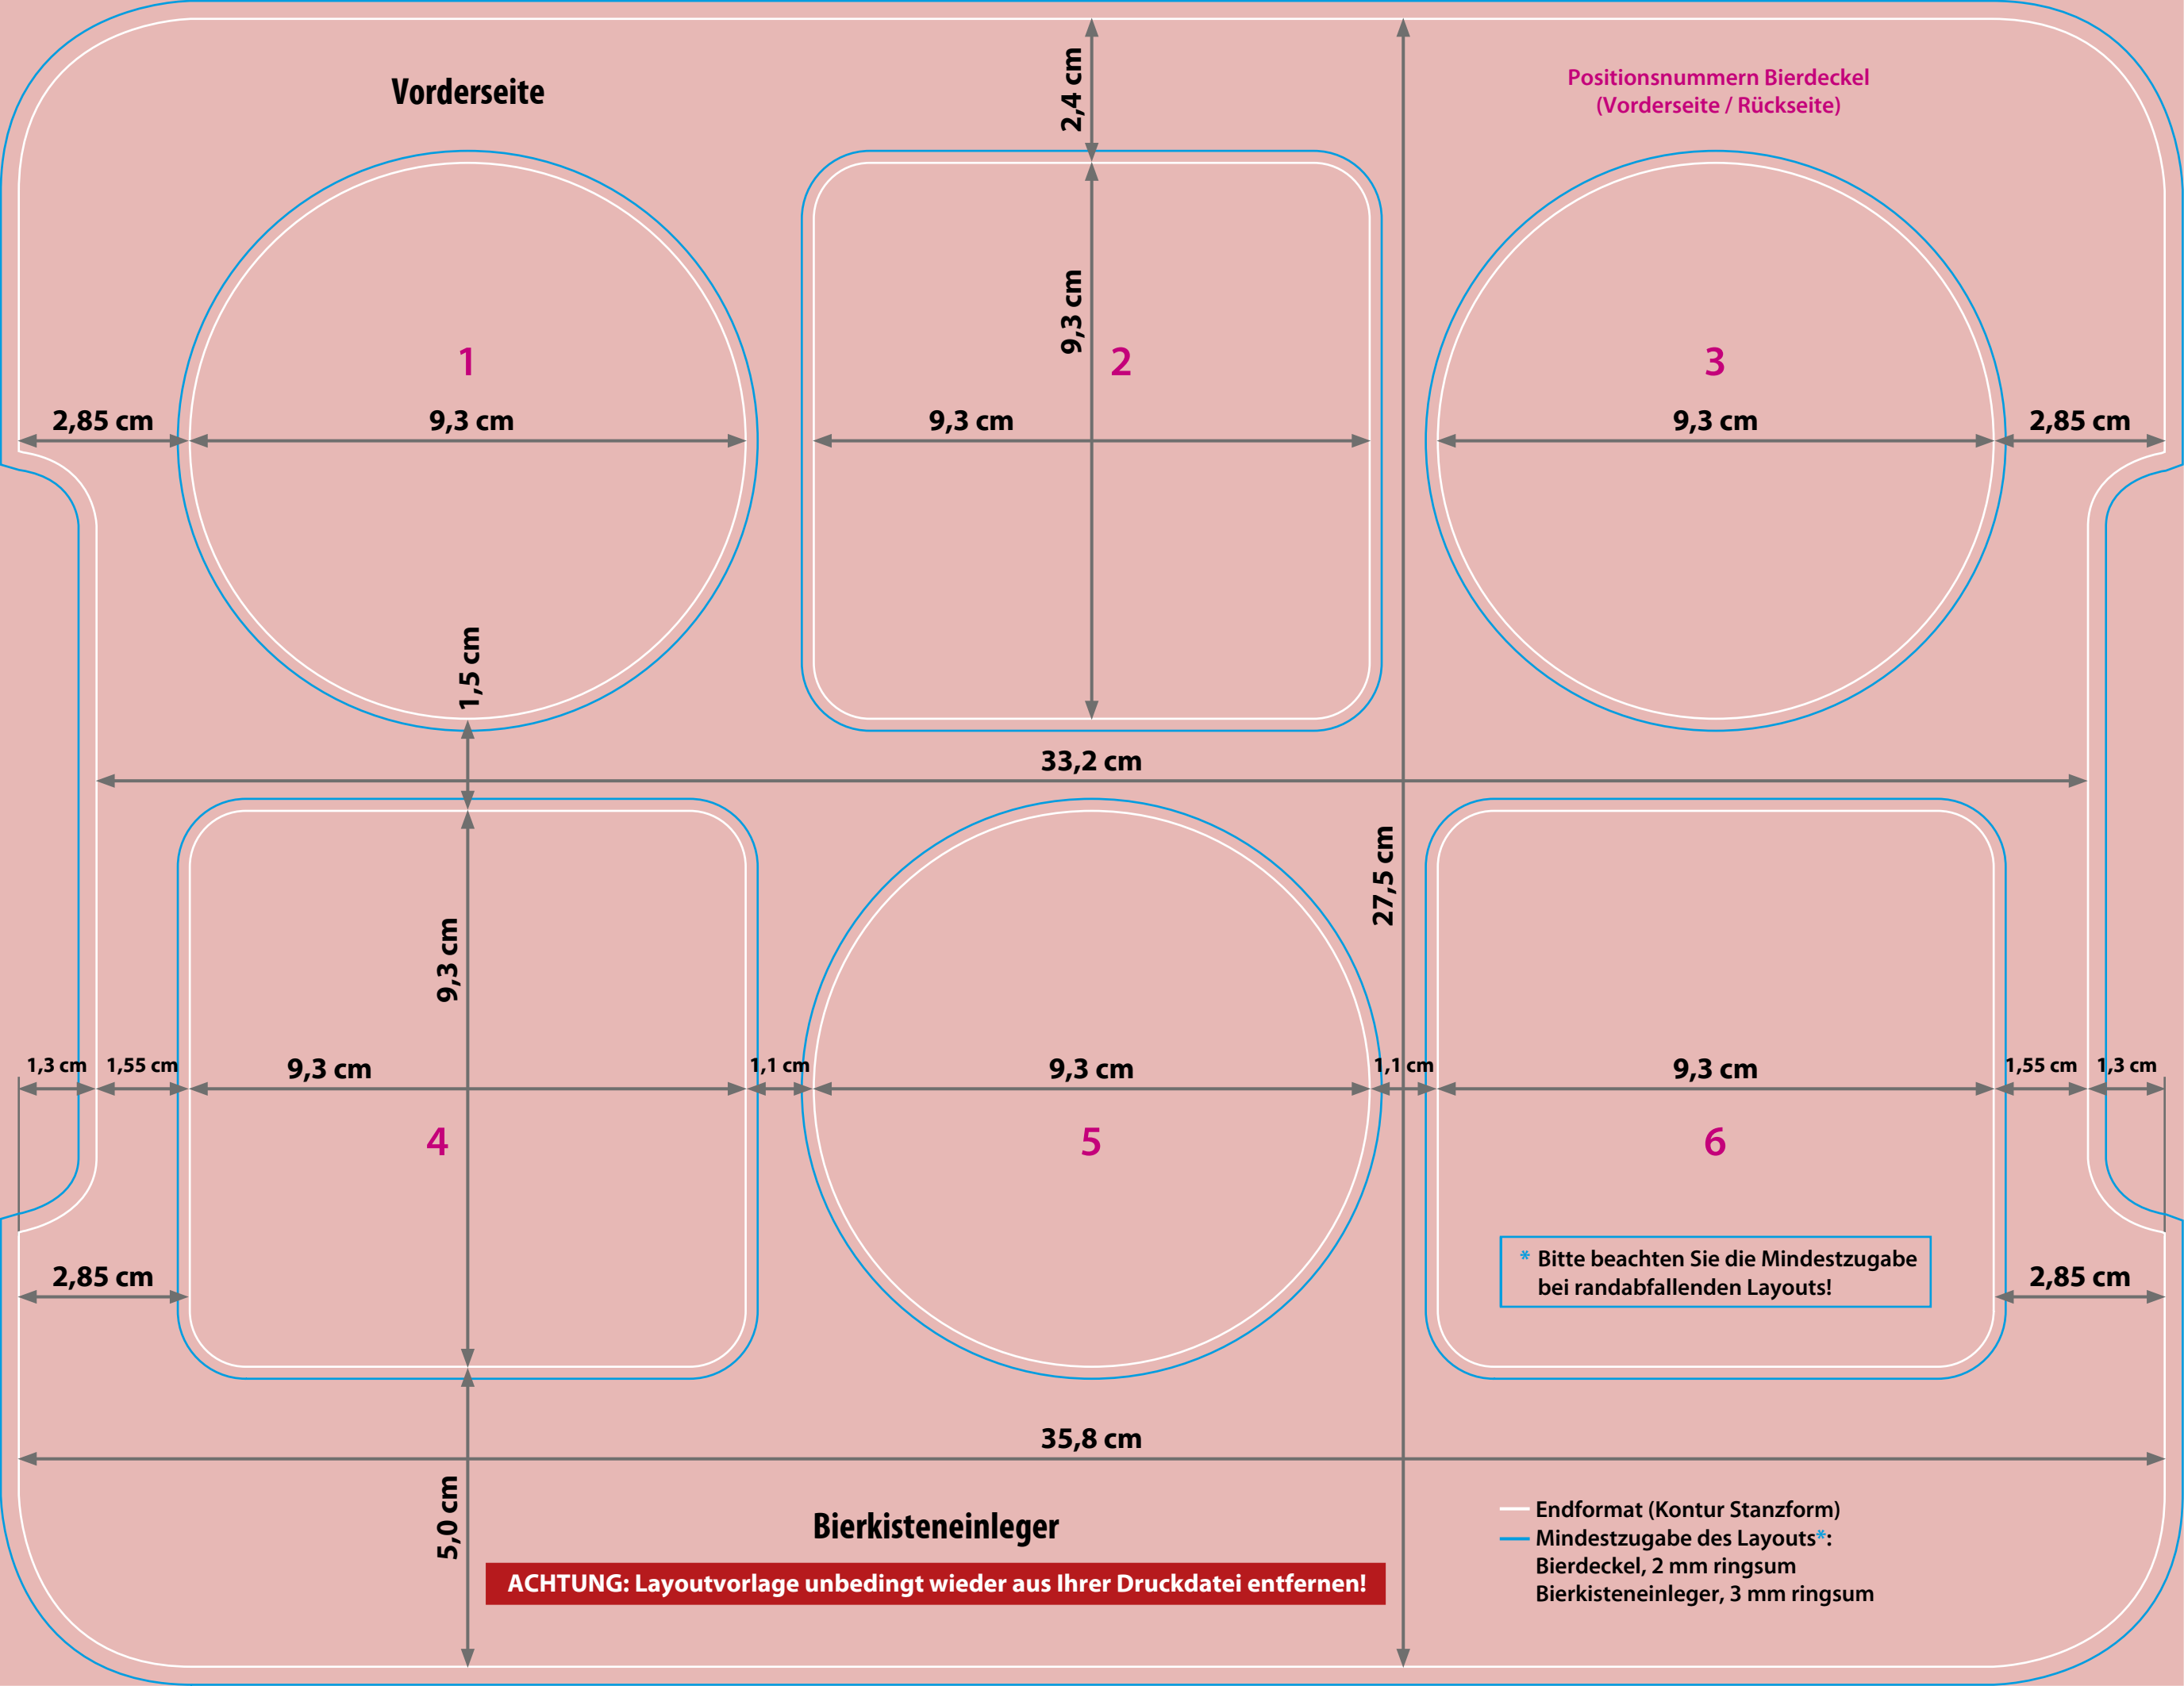

Vorderseite

Positionsnummern Bierdeckel
(Vorderseite / Rückseite)

2,85 cm

9,3 cm

2,4 cm

9,3 cm

9,3 cm

9,3 cm

2,85 cm

1,5 cm

33,2 cm

9,3 cm

27,5 cm

1,3 cm

1,55 cm

9,3 cm

1,1 cm

9,3 cm

1,1 cm

9,3 cm

1,55 cm

1,3 cm

2,85 cm

2,85 cm

35,8 cm

5,0 cm

Bierkisteneinleger

ACHTUNG: Layoutvorlage unbedingt wieder aus Ihrer Druckdatei entfernen!

* Bitte beachten Sie die Mindestzugabe bei randabfallenden Layouts!

- Endformat (Kontur Stanzform)
- Mindestzugabe des Layouts*:
Bierdeckel, 2 mm ringsum
Bierkisteneinleger, 3 mm ringsum